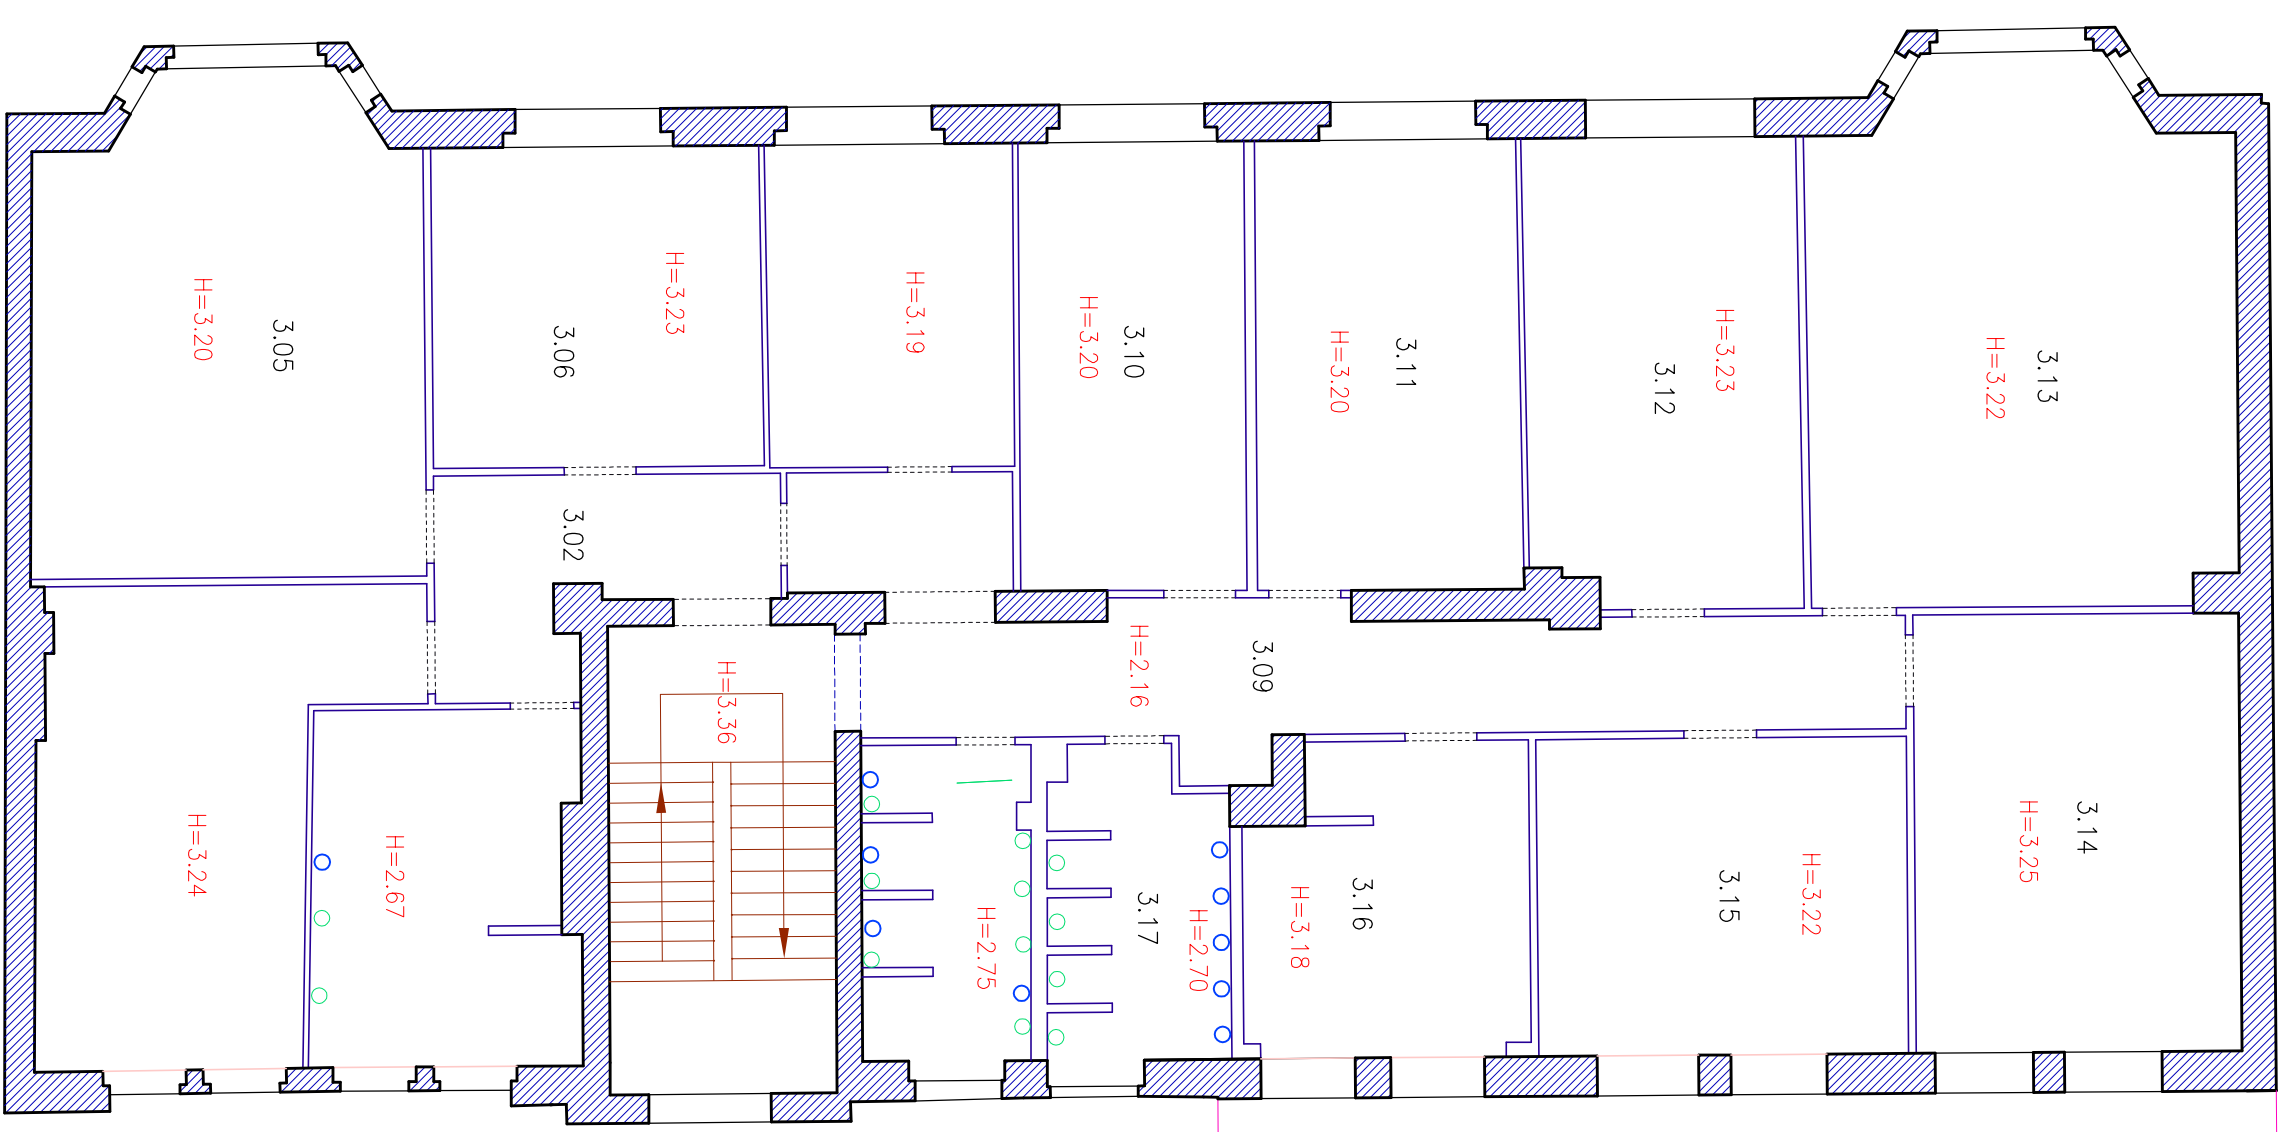

Herzbergstr.

Grundriss 3. Obergeschoss

M 1:100

GERHARD SCHECH

Charlottenburg, Berlin
Lindenstr. 21
10515 Oranienburg
www.schech.de email:vermessung@schech.de

Tel. (030) 156532
Fax (030) 1890072

Objekt : Berlin Lichtenberg, Herzbergstr. 55
Auftraggeber :