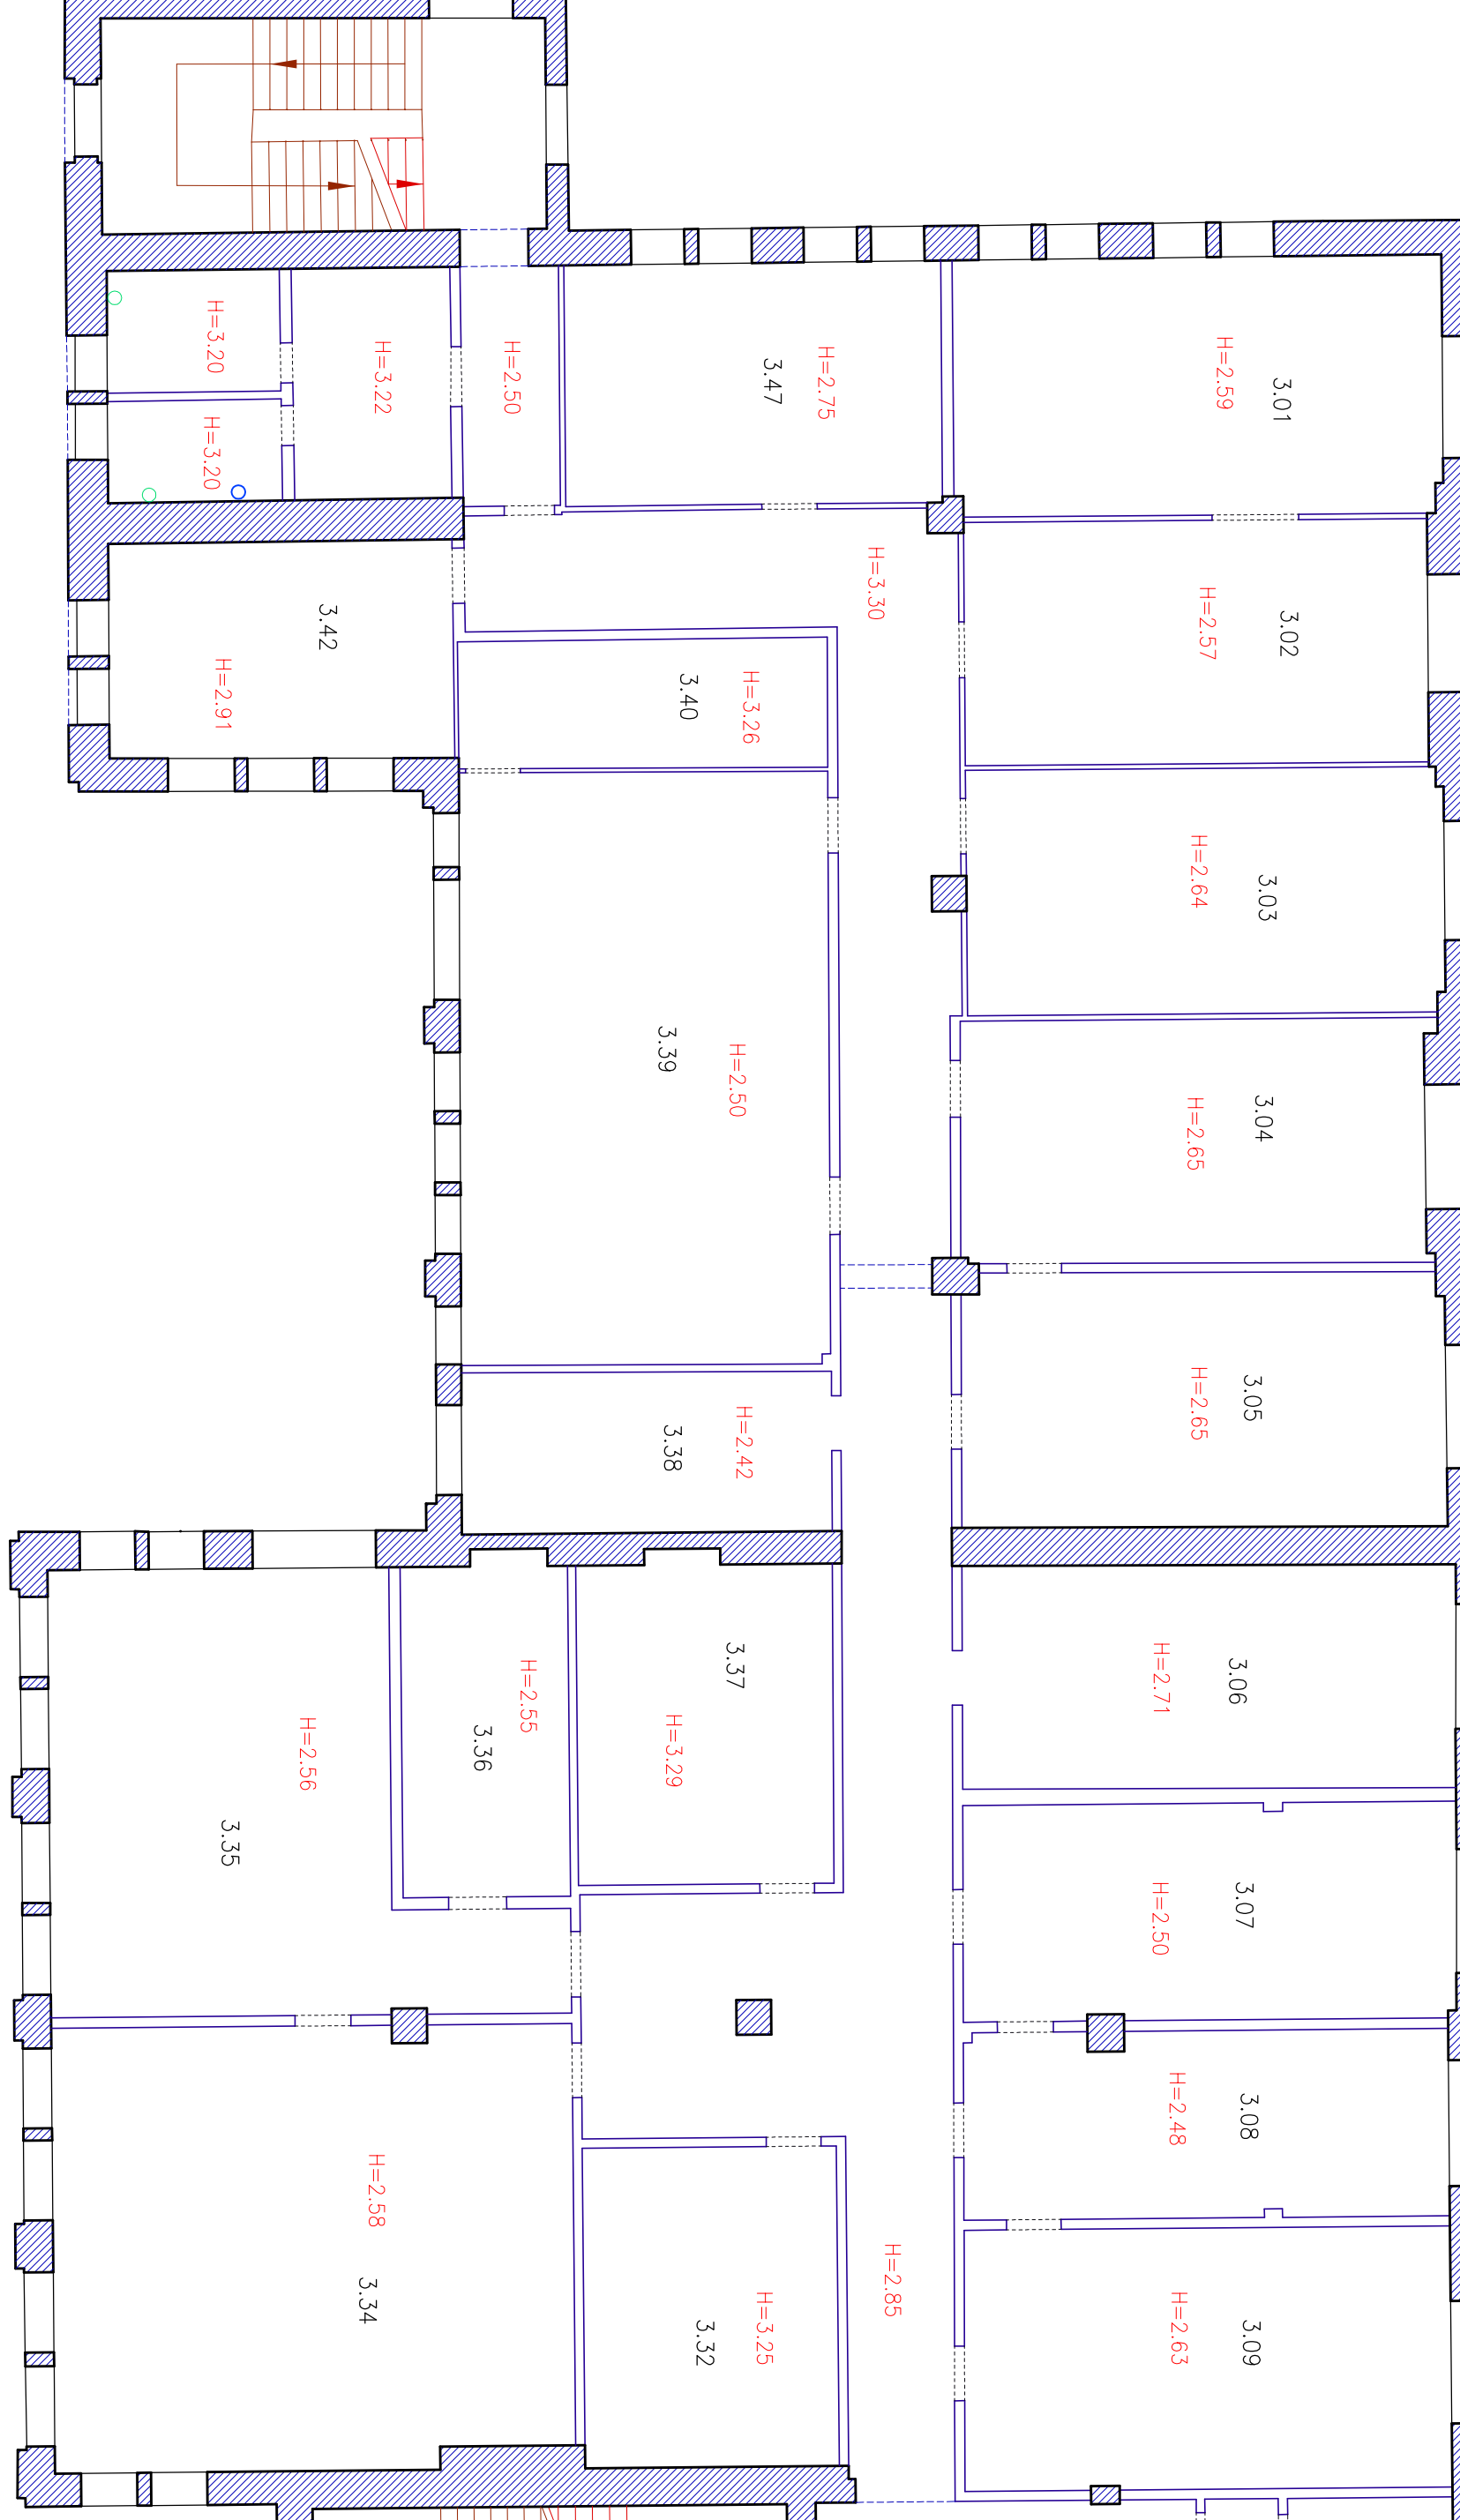

Herzbergstr.

Grundriss 3. Obergeschoss

M 1:100

GERHARD SCHECH

Charlottenburg, Berlin
Lindenstr. 21
10515 Oranienburg
www.schech.de email:vermessung@schech.de

Tel. (030) 156532
Fax (030) 1890072

Objekt : Berlin Lichtenberg, Herzbergstr. 55
Auftraggeber :